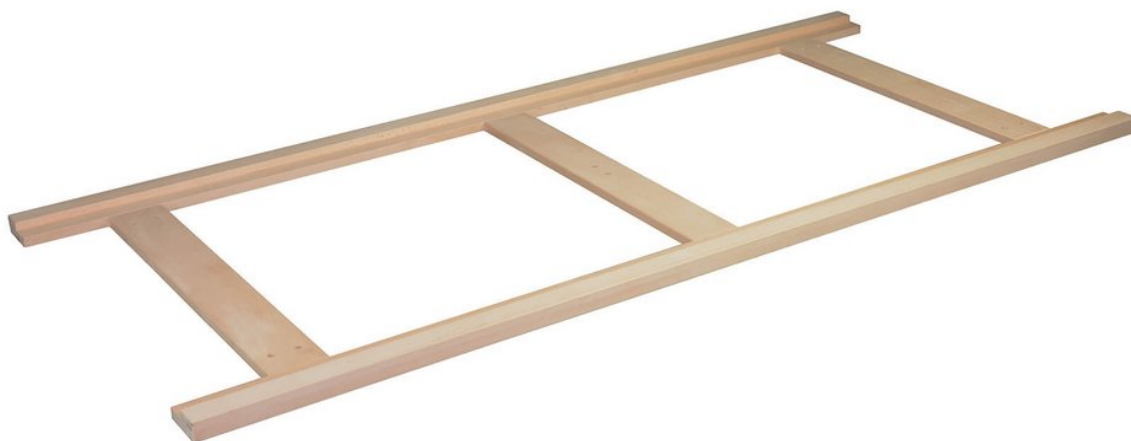

Einlegerahmen starr

Mod. 8401

GRÖSSEN UND MASSANGABEN

Größe in cm	90/190	80/200	90/200	100/200	120/200	140/200
Höhe in cm	ca. 4	ca. 4	ca. 4	ca. 4	ca. 4	ca. 4

MASSIVHOLZ

Massivholz

ProNatura verwendet für Schlafzimmermöbel ausschließlich europäische Weißbuche von erstklassiger Qualität aus kontrollierter Forstbewirtschaftung. Dieses Hartholz ist **extrem widerstandsfähig und gleichzeitig elastisch** und strahlt im Schlafbereich **eine beruhigende Wirkung** aus. Insbesondere die Ergomelle bleibt naturbelassen und wird aus der natürlichen Maserung der Weißbuche ellipsenförmig herausgefräst; es erfolgt keine Verleimung. Dadurch erhalten die Ergomellen die **perfekte Form zur sensiblen Körperlagerung** und sorgen für ein perfektes Schlaf- und Raumklima.