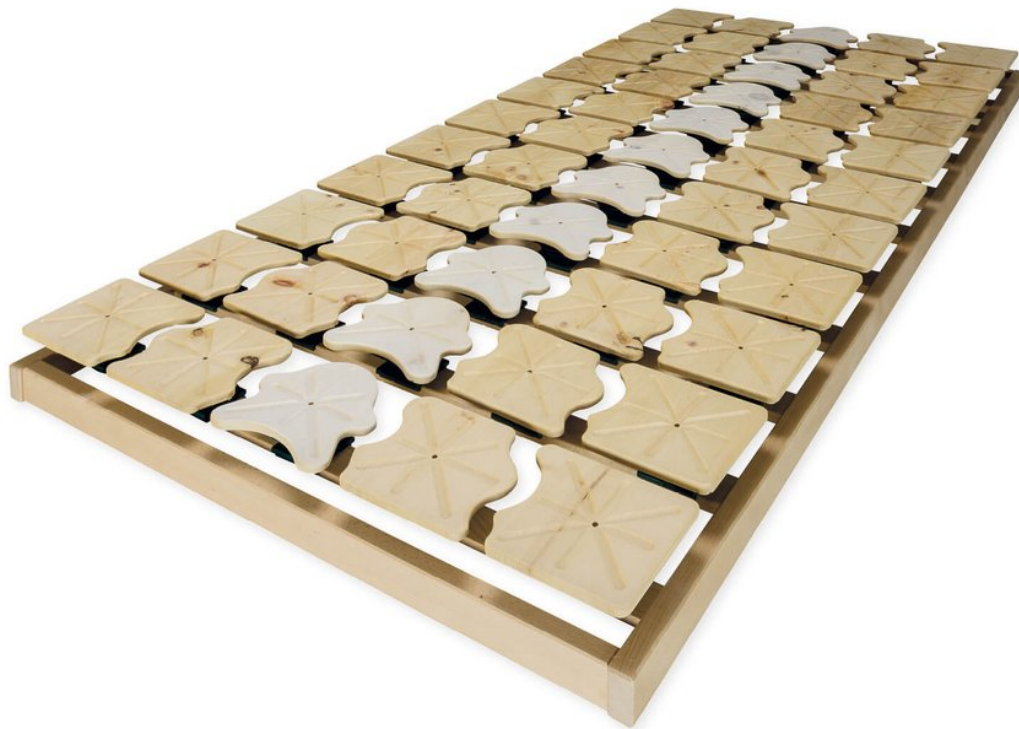

Zirbe, starr

Mod. 8420/1

ProNatura.
ergonomisch besser schlafen

GRÖSSEN UND MASSANGABEN

für Bettinnenlichte in cm	90/190	80/200	90/200
Höhe in cm	ca. 11	ca. 11	ca. 11

ZIRBE

Zirbe

Mehr als nur Holz: Die Zirbelkiefer (Arve genannt) wächst im Hochgebirge unter extremen klimatischen Bedingungen und unter kontrollierter Forstbewirtschaftung. Genießen Sie den unverwechselbaren Duft aus den Harzen der Zirbe, der zum Entspannen einlädt.

MASSIVHOLZ

Massivholz

ProNatura verwendet für Schlafzimmermöbel ausschließlich europäische Weißbuche von erstklassiger Qualität aus kontrollierter Forstbewirtschaftung. Dieses Hartholz ist **extrem widerstandsfähig und gleichzeitig elastisch** und strahlt im Schlafbereich **eine beruhigende Wirkung** aus. Insbesondere die Ergomelle bleibt naturbelassen und wird aus der natürlichen Maserung der Weißbuche ellipsenförmig herausgefräst; es erfolgt keine Verleimung. Dadurch erhalten die Ergomellen die **perfekte Form zur sensiblen Körperlagerung** und sorgen für ein perfektes Schlaf- und Raumklima.