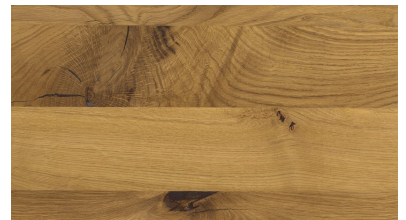

FUSSVARIANTEN

Massivholzfuß kubisch

Fußgestell aus massiver Zirbe roh oder geölt, sowie Nuss oder Wildeiche geölt. Zwei verschiedene Fußpositionen möglich.

Massivholzkufe

Fußgestell aus massiver Zirbe roh oder geölt, sowie Nuss oder Wildeiche geölt. Zwei verschiedene Fußpositionen möglich.

Holzkegelfuß gerade

Fußgestell aus massiver Zirbe roh oder geölt, sowie Nuss oder Wildeiche geölt.

HOLZARTEN

Nuss HF 62

geölt

Wildeiche HF 60

geölt

Zirbe HF 01