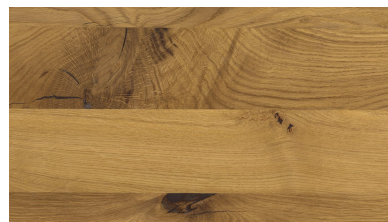

FUSSVARIANTEN

Massivholzfuß kubisch

Fußgestell aus massiver Zirbe roh oder geölt, sowie Nuss oder Wildeiche geölt. Zwei verschiedene Fußpositionen möglich.

Massivholzkufe

Fußgestell aus massiver Zirbe roh oder geölt, sowie Nuss oder Wildeiche geölt. Zwei verschiedene Fußpositionen möglich.

Holzkegelfuß gerade

Fußgestell aus massiver Zirbe roh oder geölt, sowie Nuss oder Wildeiche geölt.

HOLZARTEN

Wildeiche HF 60

geölt

Zirbe HF 01

roh unbehandelt

Zirbe HF 60