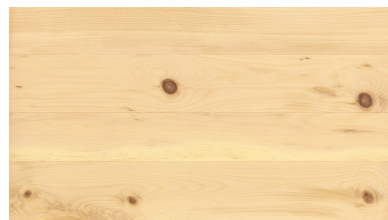

FUSSVARIANTEN

Massivholzfuß kubisch

Fußgestell aus massiver Zirbe roh oder geölt, sowie Nuss oder Wildeiche geölt. Zwei verschiedene Fußpositionen möglich.

Massivholzkufe

Fußgestell aus massiver Zirbe roh oder geölt, sowie Nuss oder Wildeiche geölt. Zwei verschiedene Fußpositionen möglich.

Holzkegelfuß gerade

Fußgestell aus massiver Zirbe roh oder geölt, sowie Nuss oder Wildeiche geölt.

HOLZARTEN

Wildeiche HF 60

geölt

Zirbe HF 01

roh unbehandelt

Zirbe HF 60