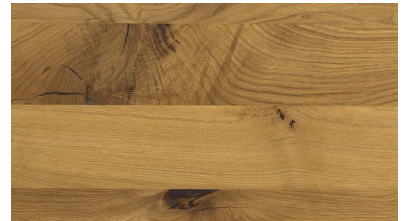

Wildeiche HF 60

geölt