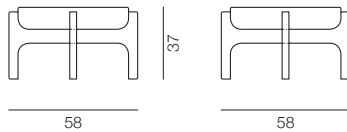

»Corso« Freischwinger-Fauteuil

Modell 8886/3

Außenmaße in cm	69/75
Sitzhöhe in cm	46
Sitztiefe in cm	51
Polsterung	Massivholz, Minitaschenfederkern, Gummikokos, Naturkautschuk, Schafwollvlies

»Corso« Hocker

Modell 8856/0

Außenmaße in cm	58/58
Gesamthöhe in cm	37
Polsterung	Massivholz, Gummikokos, Naturkautschuk

»Viale« Freischwingerbank

Modell 8686/3

Außenmaße in cm	69/150
Sitzhöhe in cm	46
Sitztiefe in cm	51
Polsterung	Massivholz, Minitaschenfederkern, Gummikokos, Naturkautschuk, Schafwollvlies