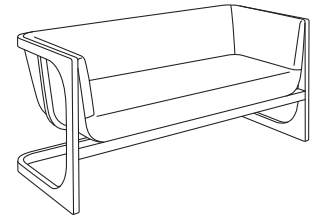

»Corso« Freischwinger-Fauteuil

Modell 8886/3

Außenmaße in cm	69/75
Sitzhöhe in cm	46
Sitztiefe in cm	51
Polsterung	Massivholz, Minitaschenfederkern, Gummikokos, Naturkautschuk, Schafwollvlies

»Corso« Hocker

Modell 8856/0

Außenmaße in cm	58/58
Gesamthöhe in cm	37
Polsterung	Massivholz, Gummikokos, Naturkautschuk

»Viale« Freischwingerbank

Modell 8686/3

Außenmaße in cm	69/150
Sitzhöhe in cm	46
Sitztiefe in cm	51
Polsterung	Massivholz, Minitaschenfederkern, Gummikokos, Naturkautschuk, Schafwollvlies