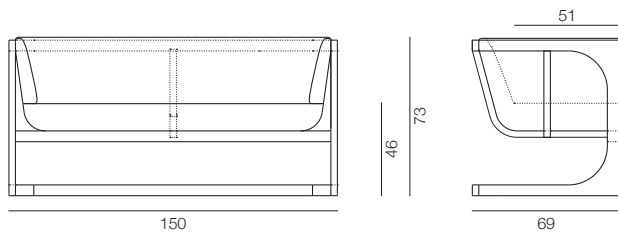

»Corso« Freischwinger-Fauteuil

Modell 8886/3

Außenmaße in cm	69/75
Sitzhöhe in cm	46
Sitztiefe in cm	51
Polsterung	Massivholz, Minitaschenfederkern, Gummikokos, Naturkautschuk, Schafwollvlies

»Corso« Hocker

Modell 8856/0

Außenmaße in cm	58/58
Gesamthöhe in cm	37
Polsterung	Massivholz, Gummikokos, Naturkautschuk

»Viale« Freischwingerbank

Modell 8686/3

Außenmaße in cm	69/150
Sitzhöhe in cm	46
Sitztiefe in cm	51
Polsterung	Massivholz, Minitaschenfederkern, Gummikokos, Naturkautschuk, Schafwollvlies