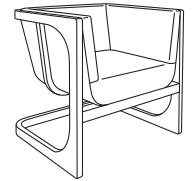

Elegant, zeitlos,
ausdrucksstark...

Gut durchdachtes Design und
eine innovative Rahmenkonstruktion
ermöglichen ein Loungemöbel
in der Tradition des
klassischen Freischwingers.

Allerdings aus Holz,
nicht aus Metall.

»Corso« Freischwinger-Fauteuil

Modell 8886/3

Außenmaße in cm	69/75
Sitzhöhe in cm	46
Sitztiefe in cm	51
Polsterung	Massivholz, Minitaschenfederkern, Gummikokos, Naturkautschuk, Schafwollvlies

»Corso« Hocker

Modell 8856/0

Außenmaße in cm	58/58
Gesamthöhe in cm	37
Polsterung	Massivholz, Gummikokos, Naturkautschuk

»Viale« Freischwingerbank

Modell 8686/3

Außenmaße in cm	69/150
Sitzhöhe in cm	46
Sitztiefe in cm	51
Polsterung	Massivholz, Minitaschenfederkern, Gummikokos, Naturkautschuk, Schafwollvlies