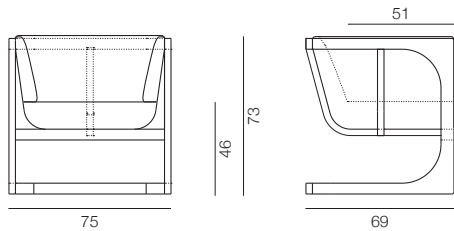

»Corso« Freischwinger-Fauteuil

Modell 8886/3

Außenmaße in cm	69/75
Sitzhöhe in cm	46
Sitztiefe in cm	51
Polsterung	Massivholz, Minitaschenfederkern, Gummikokos, Naturkautschuk, Schafwollvlies

»Corso« Hocker

Modell 8856/0

Außenmaße in cm	58/58
Gesamthöhe in cm	37
Polsterung	Massivholz, Gummikokos, Naturkautschuk

»Viale« Freischwingerbank

Modell 8686/3

Außenmaße in cm	69/150
Sitzhöhe in cm	46
Sitztiefe in cm	51
Polsterung	Massivholz, Minitaschenfederkern, Gummikokos, Naturkautschuk, Schafwollvlies